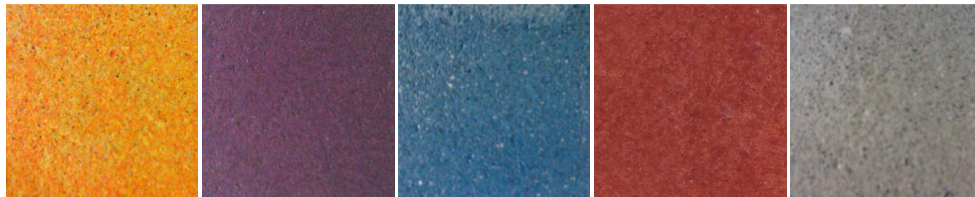

# ENDURABLE CONCRETE STAIN COLOR CHART

Orange Crush      Orchid      Pacific      Padre      Storm Cloud

Topaz      Saddlehorn      Sonora      Rust      Amber

Canary      Moss      Rage      Sand      Pronghorn