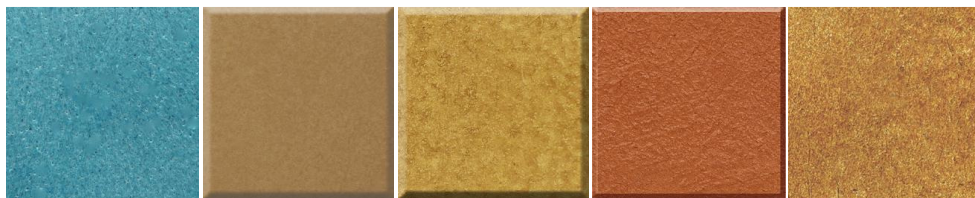

# ENDURABLE CONCRETE STAIN COLOR CHART

Orange Crush      Orchid      Pacific      Padre      Storm Cloud

Topaz      Saddlehorn      Sonora      Rust      Amber

Canary      Moss      Rage      Sand      Pronghorn